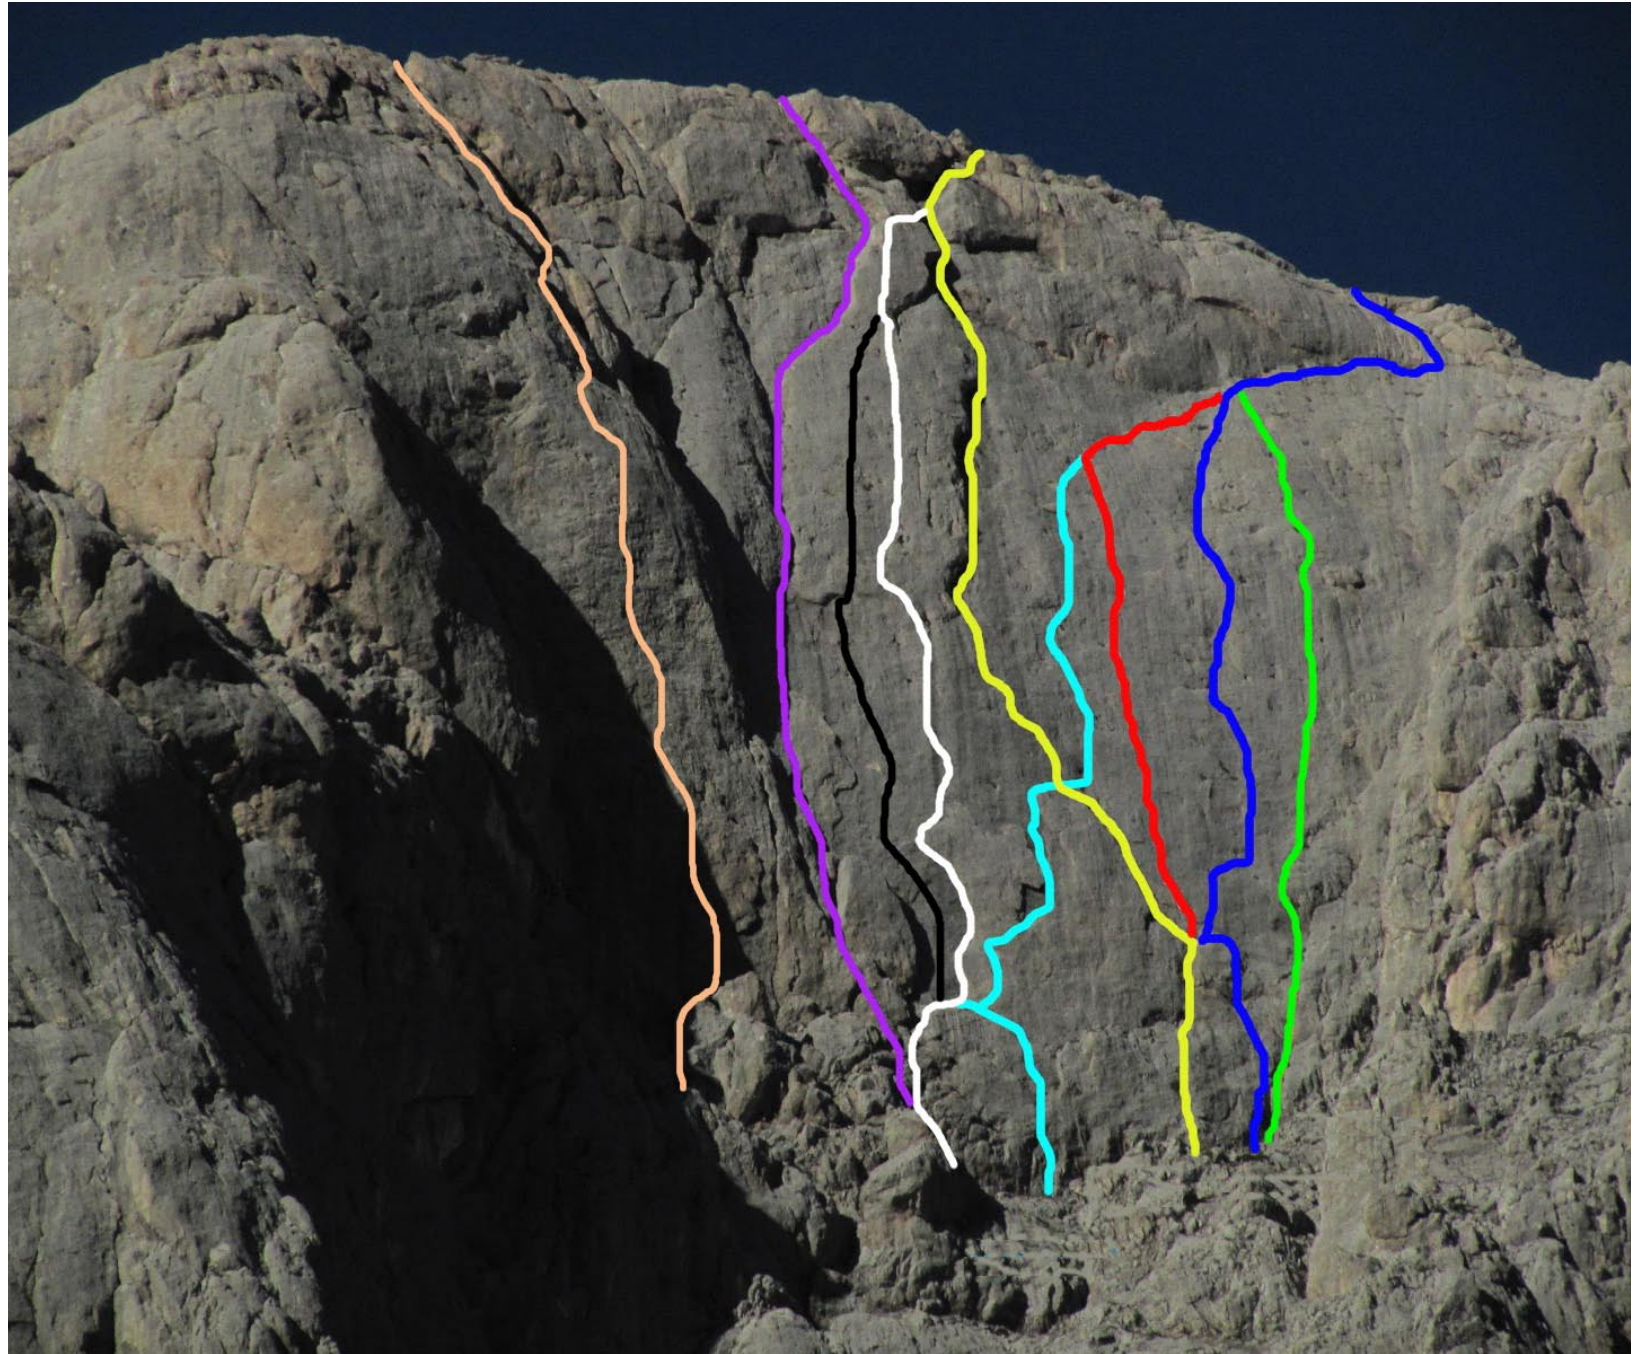

## TRACCIATI PRIMA SPALLA - versante sud

Elenco dei tracciati, da sinistra  
verso destra.

“Sentieri grigi” (rosa)

“Maio-Di Filippo” (viola)

“Odetamò” (nera)

“Aficionados” (bianca)

“Il ballo della tarantola” (azzurro)

“Stefano Tribioli” (giallo)

“Incontro con Camelia” (rosso)

“Zarathustra e nonna Iole” (blu)

“Magicabula” (verde)

## TRACCIATI PRIMA SPALLA - versante ovest